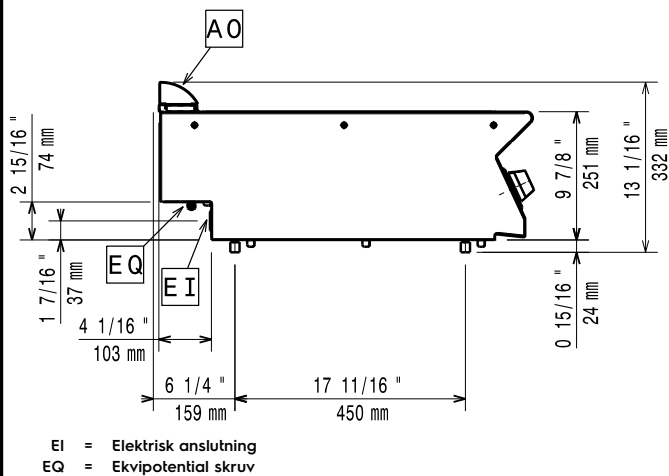

Front

Sida

Topp

Elektricitet

Spänning:

371020 (E7INED2000)

380-415 V/3 ph/50/60 Hz

371131 (E7INED200N)

230 V/3 ph/50/60 Hz

Total watt:

7 kW

Viktig information

Induktion bordsmodell
dimensioner (bredd):

400 mm

Induktion bordsmodell
dimensioner (djup):

730 mm

Nettovikt:

30 kg

Fraktvikt:

371020 (E7INED2000)

38 kg

371131 (E7INED200N)

39 kg

Frakthöjd:

371020 (E7INED2000)

530 mm

371131 (E7INED200N)

540 mm

Fraktbredd:

460 mm

Fraktdjup:

820 mm

Fraktvolym:

0.2 m³

If appliance is set up or next to or against temperature sensitive furniture or similar, a safety gap of approximately 150 mm should be maintained or some form of heat insulation fitted.

Induction compatible pots & pans must be used.

[NOT TRANSLATED]

371020 (E7INED2000)

IH720

371131 (E7INED200N)

NIN47F