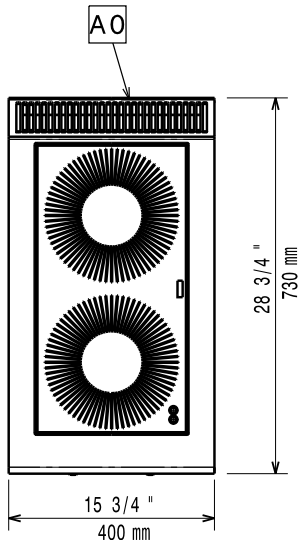

- Stekpanna i rostfritt med handtag i rostfritt. Diam=240 mm PNC 653597
- Stekpanna i rostfritt med handtag i rostfritt. Diam=280 mm PNC 653598

Front

Sida

Topp

Elektricitet

Spänning:

371020 (E7INED2000)

380-415 V/3 ph/50/60 Hz

371131 (E7INED200N)

230 V/3 ph/50/60 Hz

Total watt:

7 kW

Viktig information

 Induktion bordsmodell
 dimensioner (bredd):

400 mm

 Induktion bordsmodell
 dimensioner (djup):