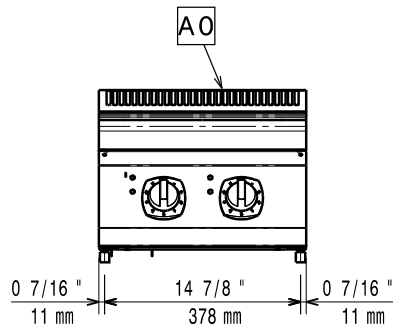

- Stekpanna i rostfritt med handtag i rostfritt. Diam=240 mm PNC 653597
- Stekpanna i rostfritt med handtag i rostfritt. Diam=280 mm PNC 653598

Front

Sida

Topp

Elektricitet

Spänning:

371020 (E7INED2000)

380-415 V/3 ph/50/60 Hz

371131 (E7INED200N)

230 V/3 ph/50/60 Hz

Total watt:

7 kW

Viktig information

 Induktion bordsmodell
 dimensioner (bredd):

400 mm

 Induktion bordsmodell
 dimensioner (djup):